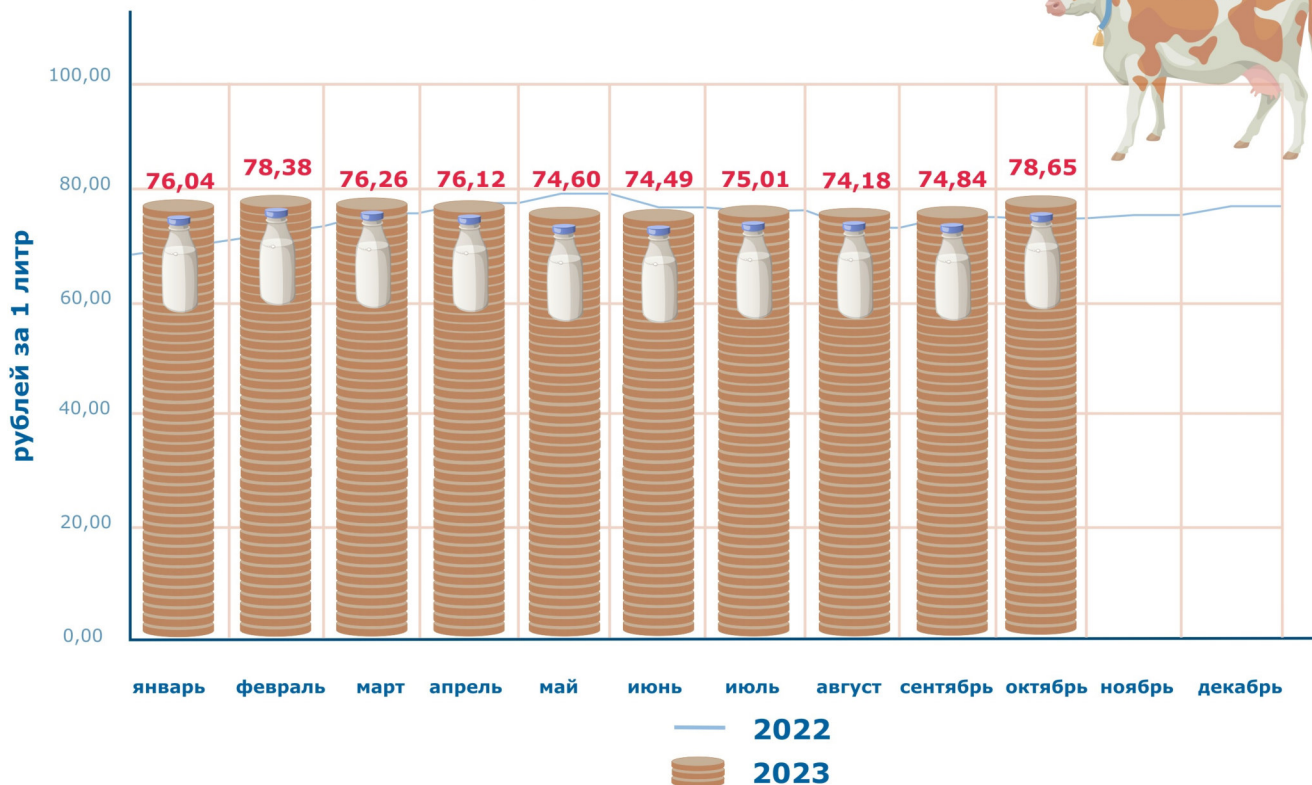

Средняя потребительская цена по Алтайскому краю

ЦЕНА 1 ЛИТРА МОЛОКА ПО РЕГИОНАМ СИБИРСКОГО ФЕДЕРАЛЬНОГО ОКРУГА

ОКТАБРЬ 2023

Республика Алтай	91,45
Республика Тыва	103,58
Республика Хакасия	85,04
Алтайский край	78,65
Красноярский край	75,37
Иркутская область	78,27
Кемеровская область - Кузбасс	71,87
Новосибирская область	76,01
Омская область	63,28
Томская область	81,57

молоко питьевое цельное пастеризованное 2,5-3,2% жирности

ДОЛЯ АЛТАЙСКОГО КРАЯ В ПРОИЗВОДСТВЕ МОЛОКА ПО СИБИРСКОМУ ФЕДЕРАЛЬНОМУ ОКРУГУ

в хозяйствах всех категорий, %
2022

ПОТРЕБЛЕНИЕ МОЛОКА И МОЛОЧНЫХ ПРОДУКТОВ