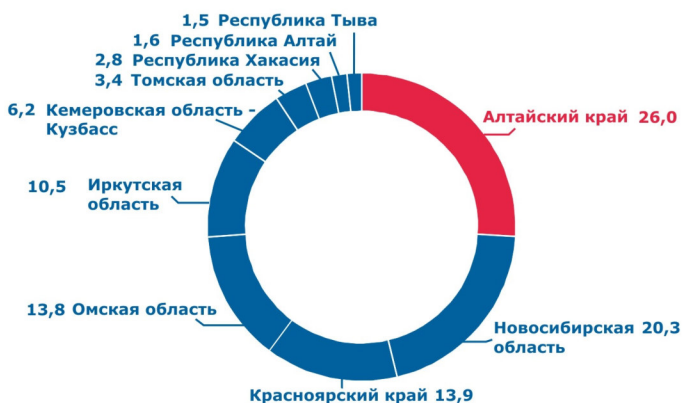

Средняя потребительская цена по Алтайскому краю

ЦЕНА 1 ЛИТРА МОЛОКА ПО РЕГИОНАМ СИБИРСКОГО ФЕДЕРАЛЬНОГО ОКРУГА

ОКТАБРЬ 2023

Республика Алтай	91,45
Республика Тыва	103,58
Республика Хакасия	85,04
Алтайский край	78,65
Красноярский край	75,37
Иркутская область	78,27
Кемеровская область - Кузбасс	71,87
Новосибирская область	76,01
Омская область	63,28
Томская область	81,57

молоко питьевое цельное пастеризованное 2,5-3,2% жирности

ДОЛЯ АЛТАЙСКОГО КРАЯ В ПРОИЗВОДСТВЕ МОЛОКА ПО СИБИРСКОМУ ФЕДЕРАЛЬНОМУ ОКРУГУ

в хозяйствах всех категорий, %
2022

ПОТРЕБЛЕНИЕ МОЛОКА И МОЛОЧНЫХ ПРОДУКТОВ