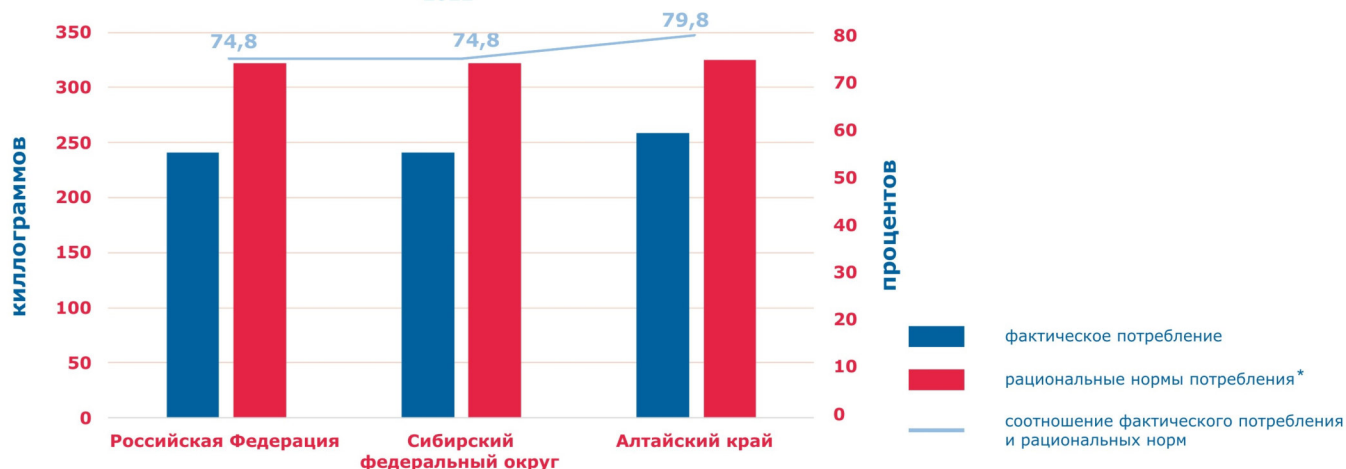

ПОТРЕБЛЕНИЕ МОЛОКА И МОЛОЧНЫХ ПРОДУКТОВ

В СРАВНЕНИИ С РАЦИОНАЛЬНЫМИ НОРМАМИ ПОТРЕБЛЕНИЯ НА ДУШУ НАСЕЛЕНИЯ
2022

* Утверждены Приказом Министерства здравоохранения Российской Федерации от 19 августа 2016 года № 614